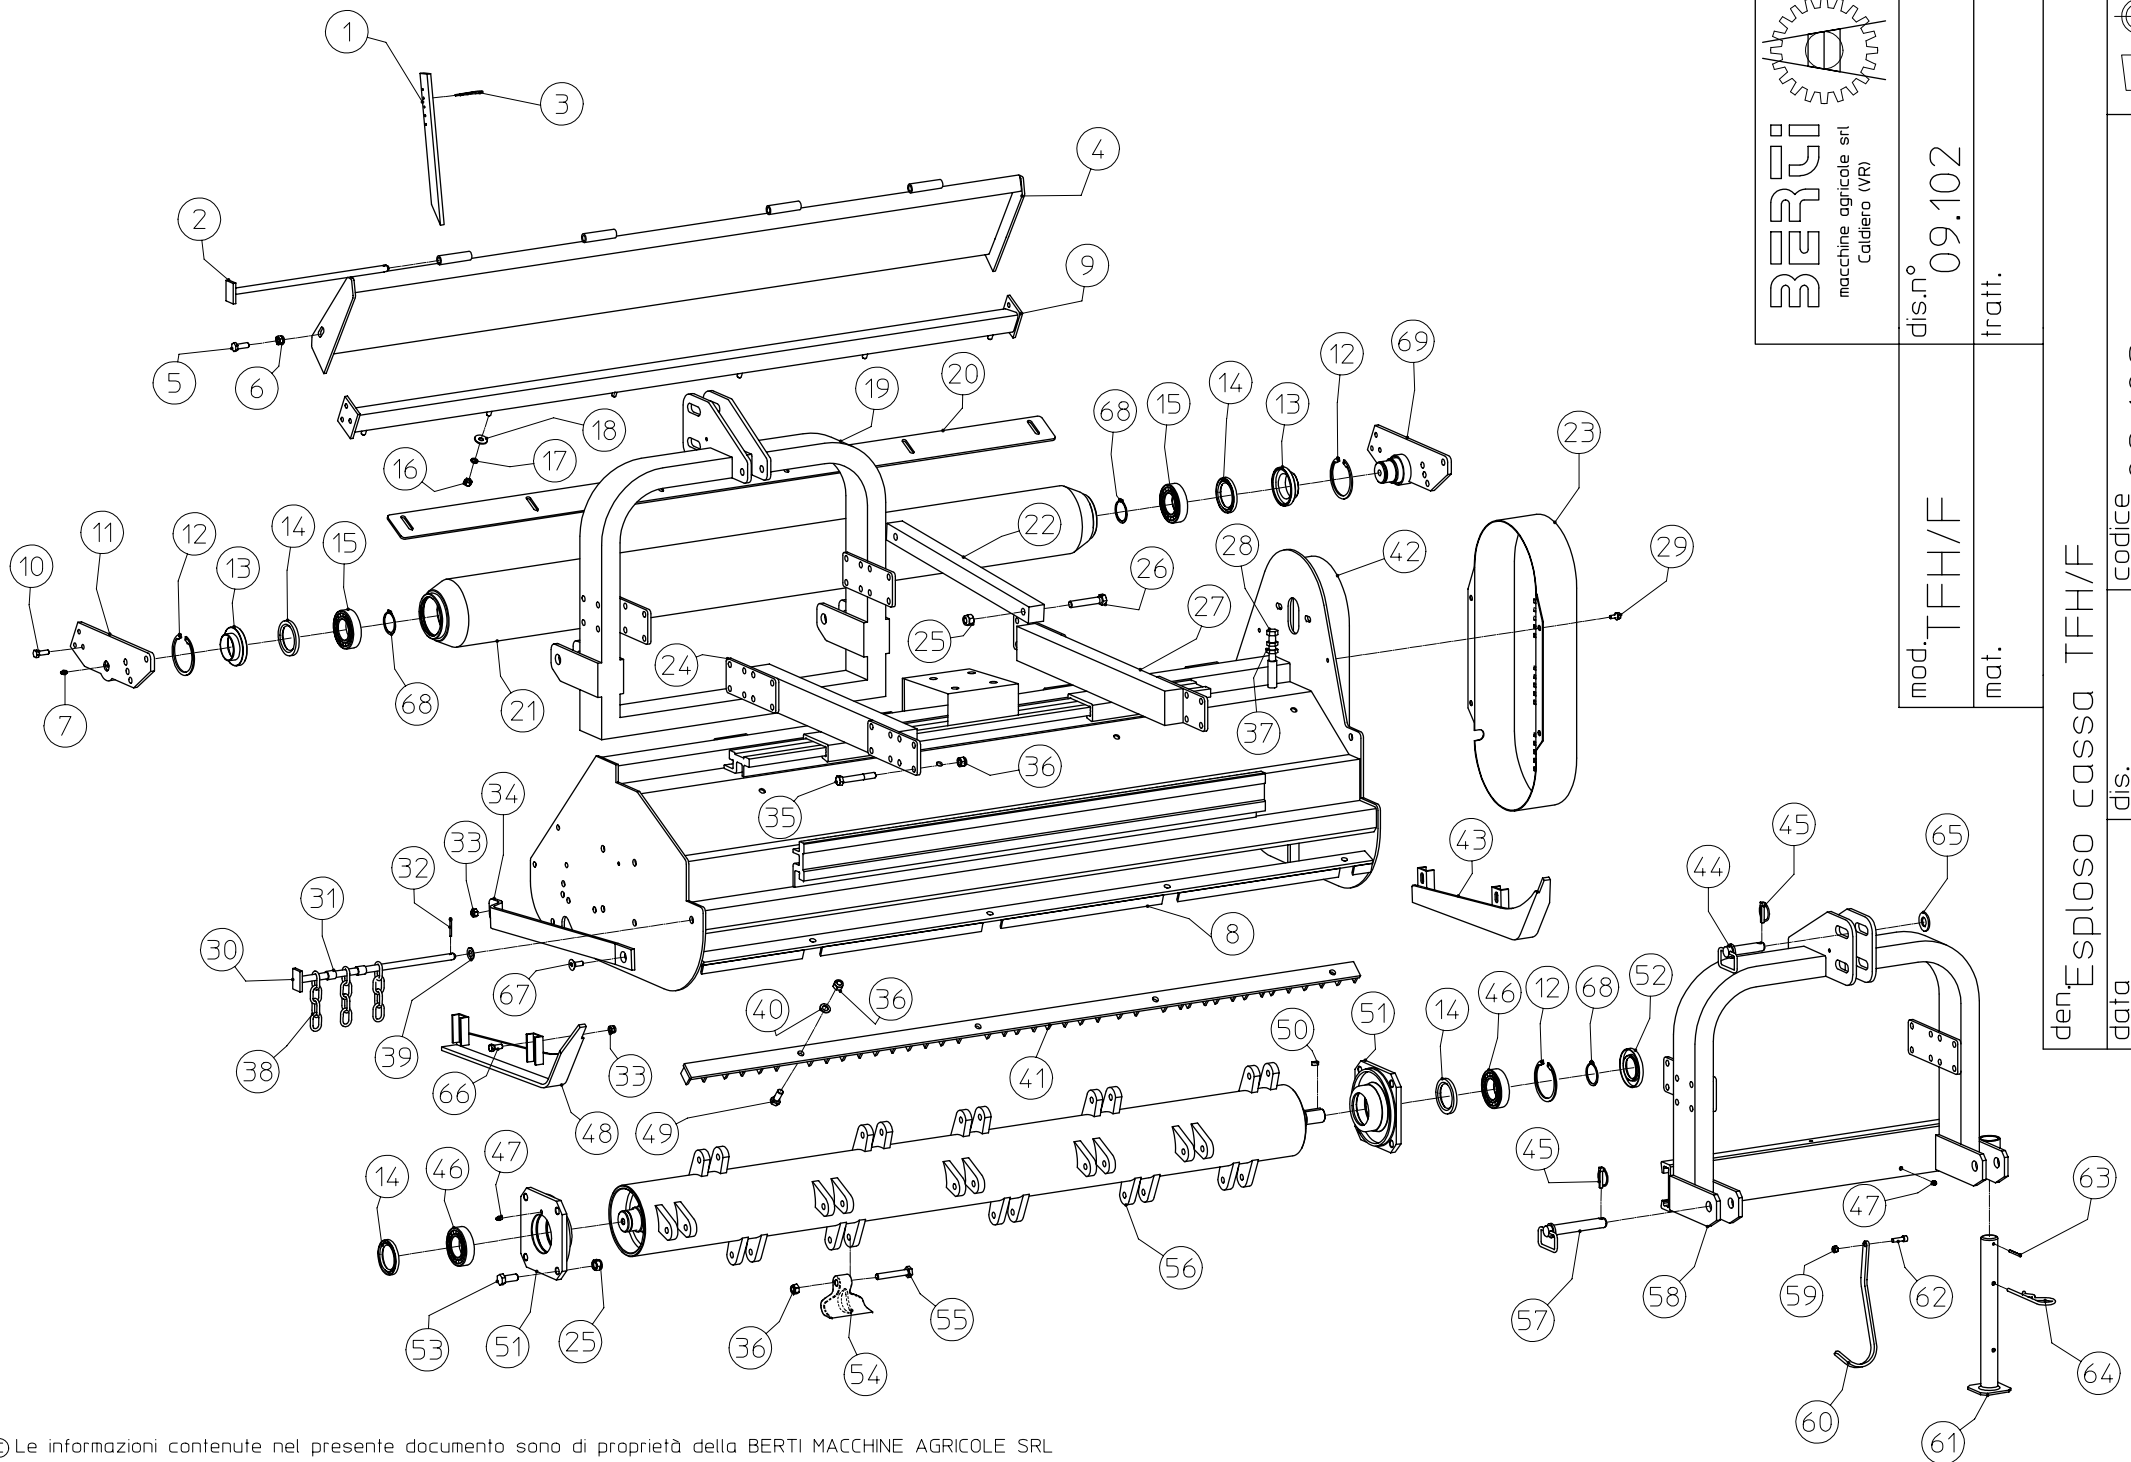

TFH-F

BERTI SPARE PARTS REFERENCE GUIDE

BERTI
 macchine agricole srl
 Caldiero (VR)

dis.n°	09.102
mod.	TFH/F
tratt.	mat.

den.	Esplso cassa TFH/F	codice	09.102
data	21/10/2005	ANDERA	

© Le informazioni contenute nel presente documento sono di proprietà della BERTI MACCHINE AGRICOLE SRL e non possono essere riprodotte o trasmesse a terzi in alcun modo senza esplicita approvazione scritta della BERTI MACCHINE AGRICOLE SRL o di un suo rappresentante debitamente autorizzato.