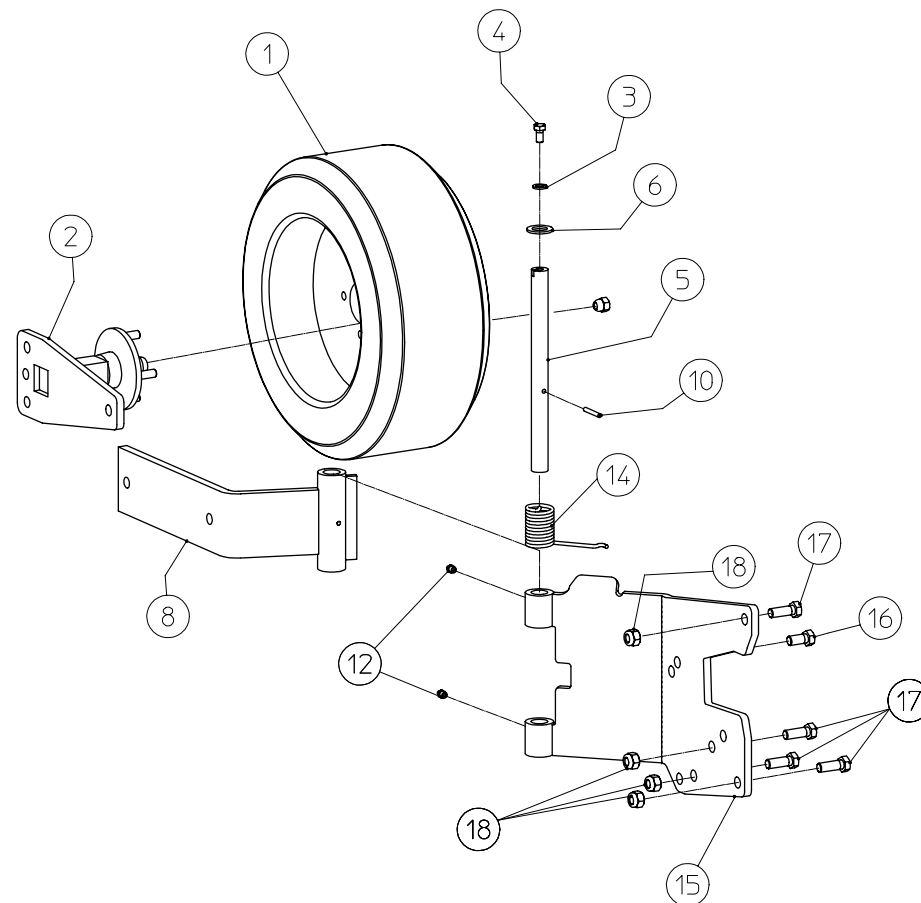

# TFB-MEGA

BERTI SPARE PARTS REFERENCE GUIDE

---

© Le informazioni contenute nel presente documento sono di proprietà della BERTI MACCHINE AGRICOLE SRL e non possono essere riprodotte o trasmesse a terzi in alcun modo senza esplicita approvazione scritta della BERTI MACCHINE AGRICOLE SRL o di un suo rappresentante debitamente autorizzato.

	mod. TFB MEGA	dis.n° 22.101
	mat.	traff.
den. Esploso		
data 27/05/02	dis. MATTUZZI	codice 22.101

© Le informazioni contenute nel presente documento sono di proprietà della BERTI MACCHINE AGRICOLE SRL e non possono essere riprodotte o trasmesse a terzi in alcun modo senza esplicita approvazione scritta della BERTI MACCHINE AGRICOLE SRL o di un suo rappresentante debitamente autorizzato.

 macchine agricole srl Caldiero (VR)		mod. TFB M	dis.n° 22.102
		mat.	tratt.
den. Esploso ruote TFBM (159)			
data 04/08/2006	dis. ANDREA	codice 22.102	

## Parts listing TFB/M 160-200 steering wheels

22.102

POS	Description	Part no.
1	Wheel	R460190
2	Plate with wheel hub	PM/2580
3	Washer D.10	RP10XXFN
4	Screw TE M10x20	V100202TF088N
5	Pin of the steering wheel	PE/2583
6	Washer D.14	RP14XXFN
7	Screw TE M16x50	V160502TF088N
8	Steering wheel support	SR/2578
9	M16 self locking nut	DE16AL6SPGZAB
10	Pin 6x40	SE06040
11	Wheel RH spring	MD/2759
12	Greaser	IN101XXDR
13	RH plate for steering wheel	PBDX/3445
14	Wheel LH spring	MS/2760
15	LH plate for steering wheel	PBSX/3446
16	Screw TE M14x40	V160302TF088N
17	Screw TE M16x45	V160452TF088N
18	M16 self locking nut	DE16AL6SPGZAB
19		
20		
21		
22		
23		
24		
25		
26		
27		