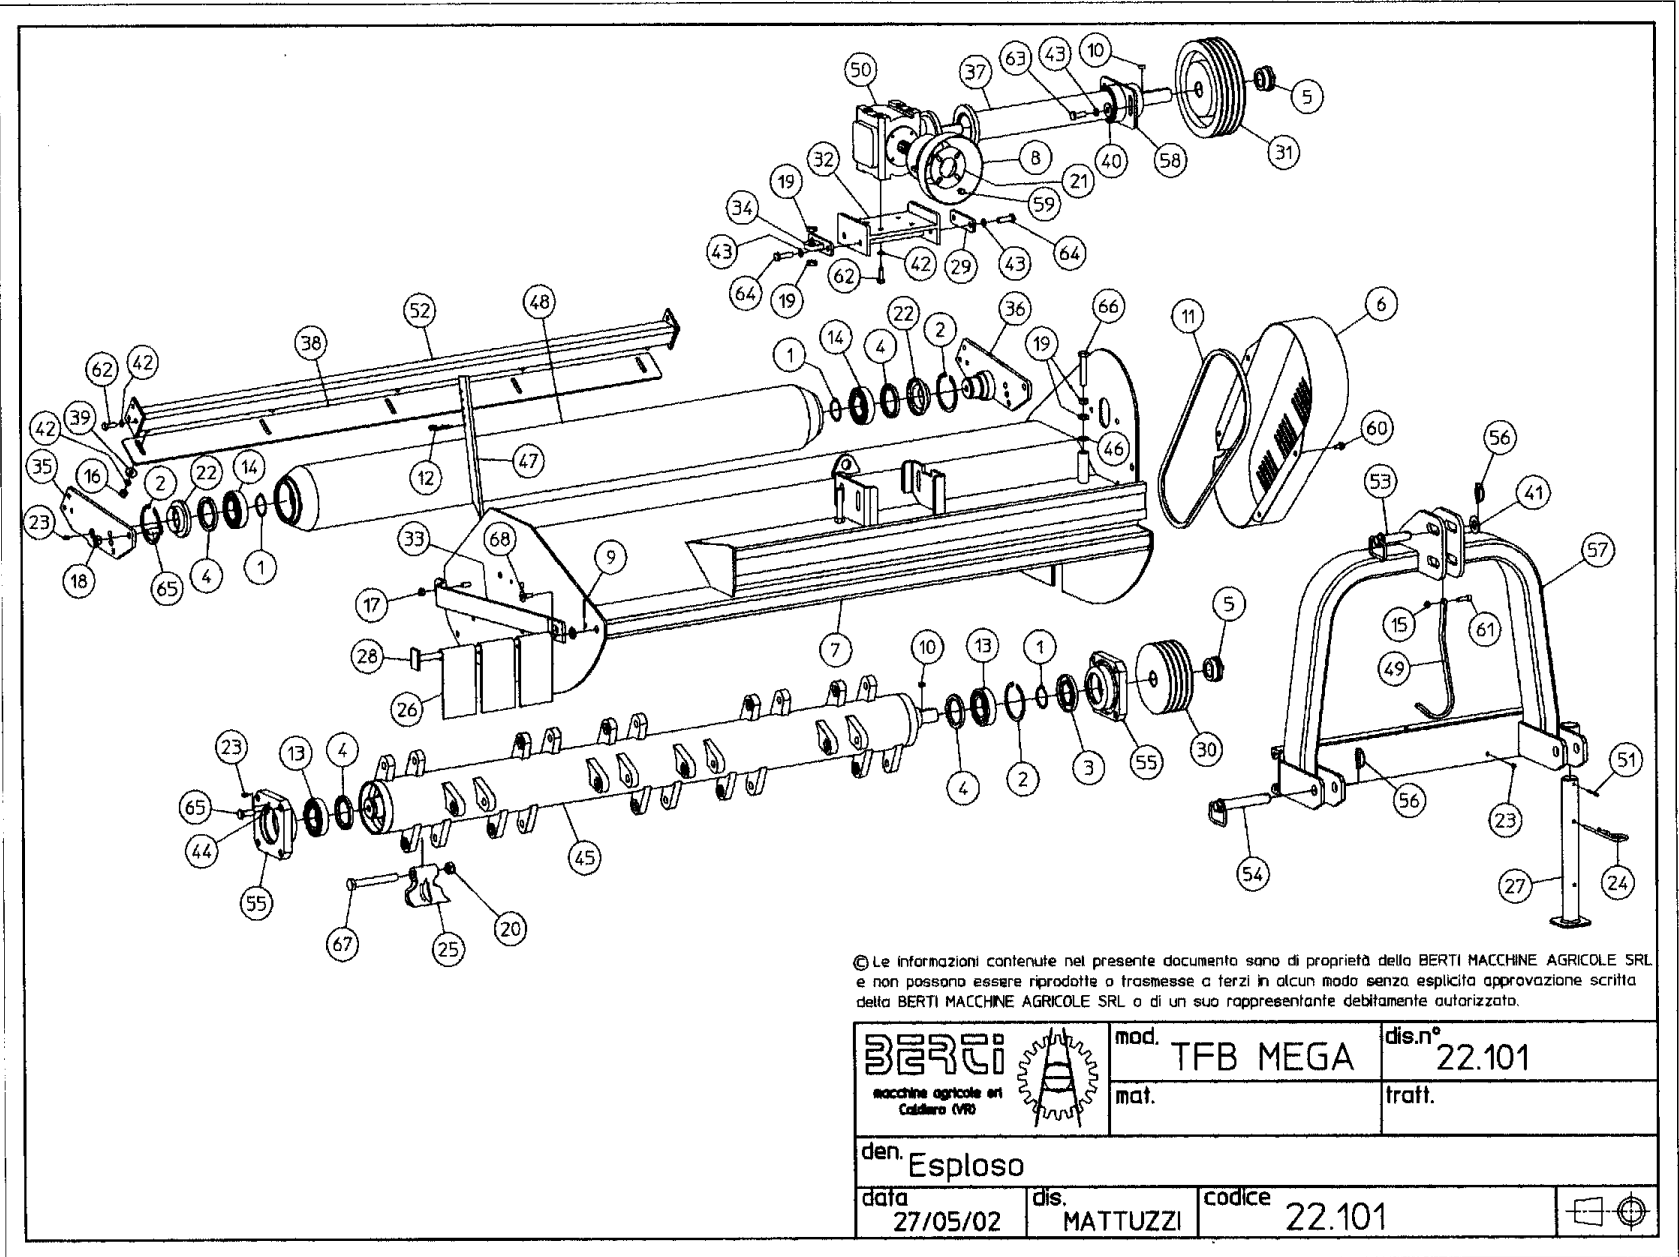

# TFB-MEGA

BERTI SPARE PARTS REFERENCE GUIDE

---

© Le informazioni contenute nel presente documento sono di proprietà della BERTI MACCHINE AGRICOLE SRL e non possono essere riprodotte o trasmesse a terzi in alcun modo senza esplicita approvazione scritta della BERTI MACCHINE AGRICOLE SRL o di un suo rappresentante debitamente autorizzato.

	mod. TFB MEGA	dis.n° 22.101
	mat.	traff.
den. Esploso		
data 27/05/02	dis. MATTUZZI	codice 22.101

© Le informazioni contenute nel presente documento sono di proprietà della BERTI MACCHINE AGRICOLE SRL e non possono essere riprodotte o trasmesse a terzi in alcun modo senza esplicita approvazione scritta della BERTI MACCHINE AGRICOLE SRL o di un suo rappresentante debitamente autorizzato.

 macchine agricole srl Caldiero (VR)		mod. TFB M	dis.n° 22.102
		mat.	tratt.
den. Esploso ruote TFBM (159)			
data 04/08/2006	dis. ANDREA	codice 22.102	

## Parts listing TFB/M 160-200 steering wheels

22.102

POS	Description	Part no.
1	Wheel	R460190
2	Plate with wheel hub	PM/2580
3	Washer D.10	RP10XXFN
4	Screw TE M10x20	V100202TF088N
5	Pin of the steering wheel	PE/2583
6	Washer D.14	RP14XXFN
7	Screw TE M16x50	V160502TF088N
8	Steering wheel support	SR/2578
9	M16 self locking nut	DE16AL6SPGZAB
10	Pin 6x40	SE06040
11	Wheel RH spring	MD/2759
12	Greaser	IN101XXDR
13	RH plate for steering wheel	PBDX/3445
14	Wheel LH spring	MS/2760
15	LH plate for steering wheel	PBSX/3446
16	Screw TE M14x40	V160302TF088N
17	Screw TE M16x45	V160452TF088N
18	M16 self locking nut	DE16AL6SPGZAB
19		
20		
21		
22		
23		
24		
25		
26		
27		