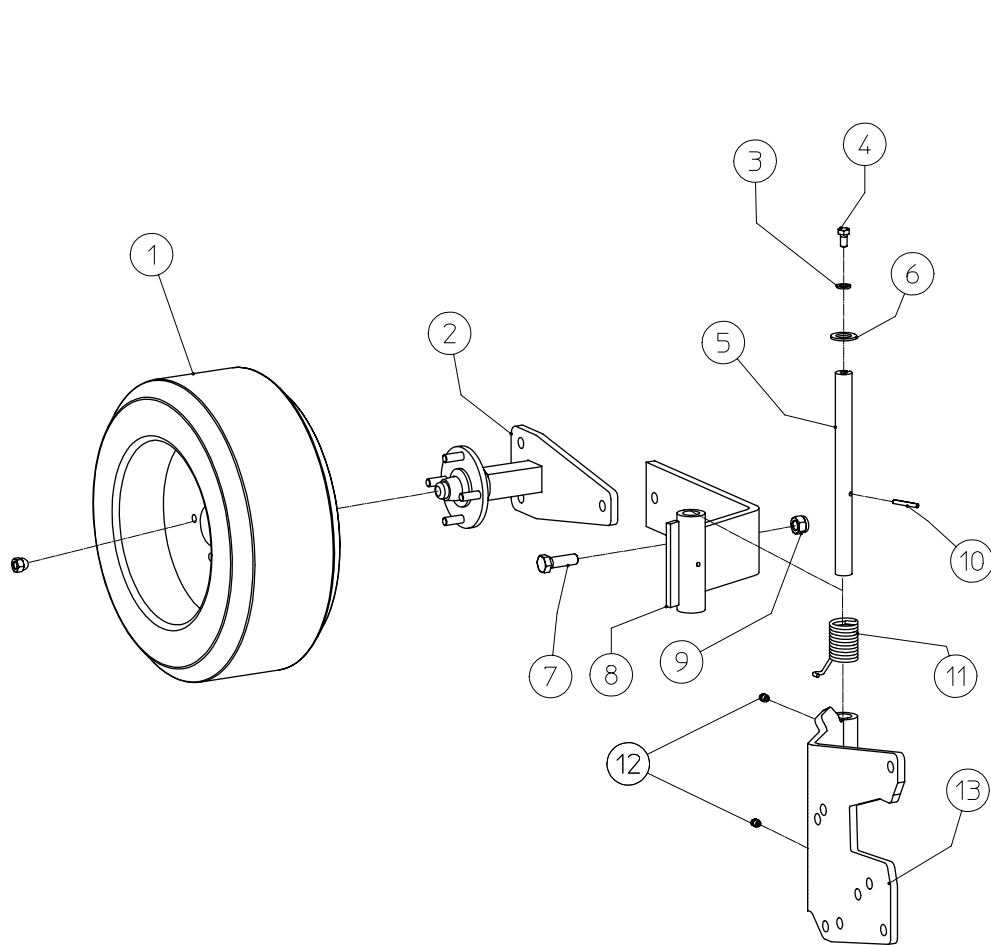

# TFB-MEGA

BERTI SPARE PARTS REFERENCE GUIDE

---

© Le informazioni contenute nel presente documento sono di proprietà della BERTI MACCHINE AGRICOLE SRL e non possono essere riprodotte o trasmesse a terzi in alcun modo senza esplicita approvazione scritta della BERTI MACCHINE AGRICOLE SRL o di un suo rappresentante debitamente autorizzato.

	mod. TFB MEGA	dis.n° 22.101
	mat.	traff.
den. Esploso		
data 27/05/02	dis. MATTUZZI	codice 22.101

© Le informazioni contenute nel presente documento sono di proprietà della BERTI MACCHINE AGRICOLE SRL e non possono essere riprodotte o trasmesse a terzi in alcun modo senza esplicita approvazione scritta della BERTI MACCHINE AGRICOLE SRL o di un suo rappresentante debitamente autorizzato.

 macchine agricole srl Caldiero (VR)		mod. TFB M	dis.n° 22.102
		mat.	tratt.
den. Esploso ruote TFBM (159)			
data 04/08/2006	dis. ANDREA	codice 22.102	

## Parts listing TFB/M 160-200 steering wheels

22.102

POS	Description	Part no.
1	Wheel	R460190
2	Plate with wheel hub	PM/2580
3	Washer D.10	RP10XXFN
4	Screw TE M10x20	V100202TF088N
5	Pin of the steering wheel	PE/2583
6	Washer D.14	RP14XXFN
7	Screw TE M16x50	V160502TF088N
8	Steering wheel support	SR/2578
9	M16 self locking nut	DE16AL6SPGZAB
10	Pin 6x40	SE06040
11	Wheel RH spring	MD/2759
12	Greaser	IN101XXDR
13	RH plate for steering wheel	PBDX/3445
14	Wheel LH spring	MS/2760
15	LH plate for steering wheel	PBSX/3446
16	Screw TE M14x40	V160302TF088N
17	Screw TE M16x45	V160452TF088N
18	M16 self locking nut	DE16AL6SPGZAB
19		
20		
21		
22		
23		
24		
25		
26		
27		